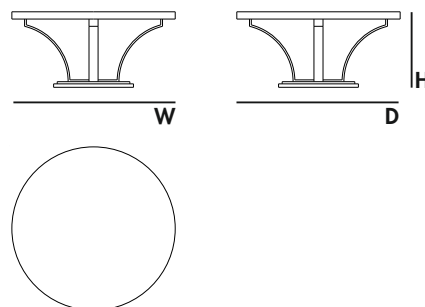

TECHNICAL | TÉCNICO | TÉCNICO

PZO1R

DIMENSIONS | DIMENSÕES | DIMENSIONES mm

W 900 H 416 D 900
W 35,4" H 16,4" D 35,4"

PACKAGING | EMBALAGEM | EMBALAJE

VOLUME | VOLUME | VOLUMEN

0,45 m3 | 15,9 ft3 (Packed) | (Embalado) | (Embalado)

WEIGHT | PESO | PESO

45 kg | 99,2 lbs (packed in reinforced carton case)
(embalado em caixa de cartão reforçada)
(embalado en caja de cartón reforzada)